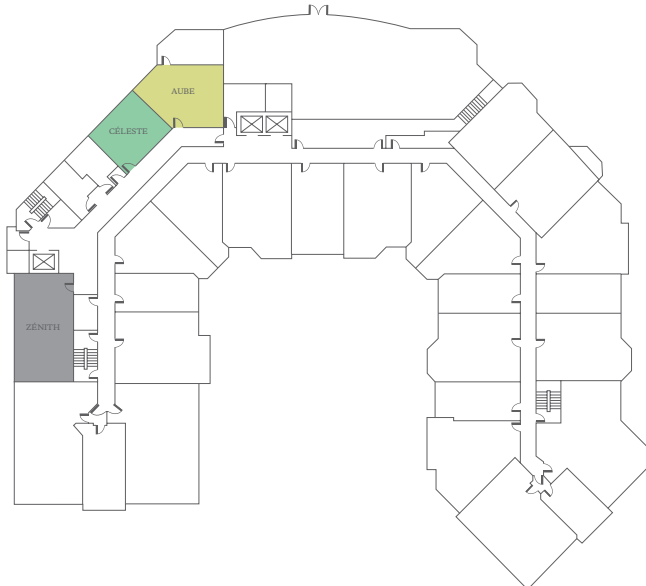

SECOND FLOOR

MEETING ROOM	TOTAL SQ FEET	DIMENSIONS	CEILING	CLASSROOM	THEATER	U-SHAPE	HOLLOW SQUARE	BANQUET	HALF-MOON
REZ-DE-CHAUSÉE									
■ ÉQUINOXE I-II-III	2605	66' X 41'	10'	120	220	50	—	170	90
■ ÉQUINOXE I-II	1762	43' X 41'	10'	100	170	44	56	120	70
■ ÉQUINOXE II-III	1735	45' X 41'	10'	80	140	35	50	110	60
■ ÉQUINOXE I	880	21' X 41'	10'	40	80	30	36	60	30
■ ÉQUINOXE II	908	22' X 41'	10'	40	80	30	36	60	30
■ ÉQUINOXE III	843	23' X 36'	10'	30	50	24	28	50	24
SECOND FLOOR									
■ AUBE	503	24' X 20'	8'	30	40	20	24	30	15
■ CÉLESTE	353	21' X 18'	8'	—	—	—	Conf. (14)	—	—
■ ZÉNITH	629	33' X 19'	8'	40	60	25	28	50	25