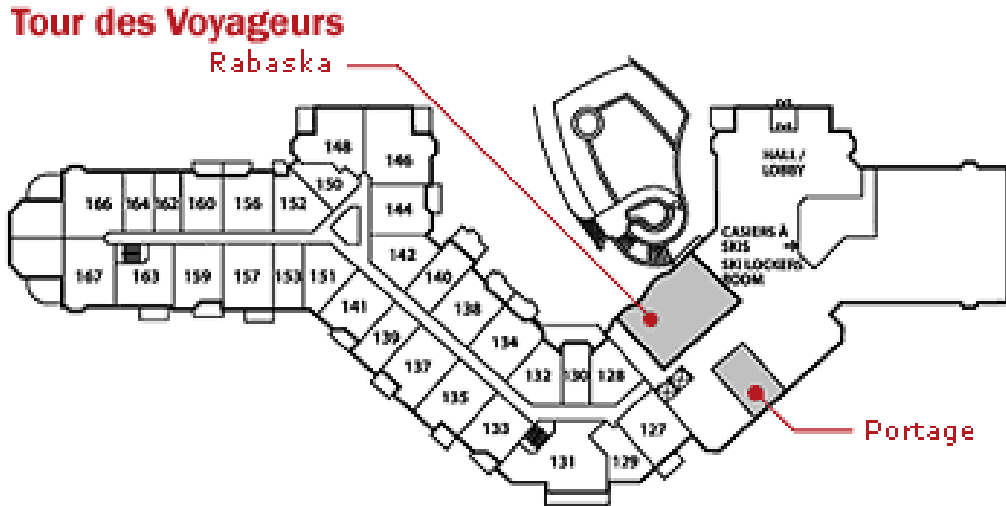

TOUR DES VOYAGEURS

DISPOSITION DES SALLES / MEETING ROOM LAYOUTS

CAPACITÉS DES SALLES / MEETING ROOM CAPACITIES

SALLE MEETING ROOM	DIMENSION SIZE	ÉCOLE CLASSROOM	THÉÂTRE THEATRE	«U»	CARRÉ HOLLOW SQUARE	BANQUET
Rabaska	592	24	30	-	Conf. (12)	-
Portage	264	-	-	-	Conf. (12)	-