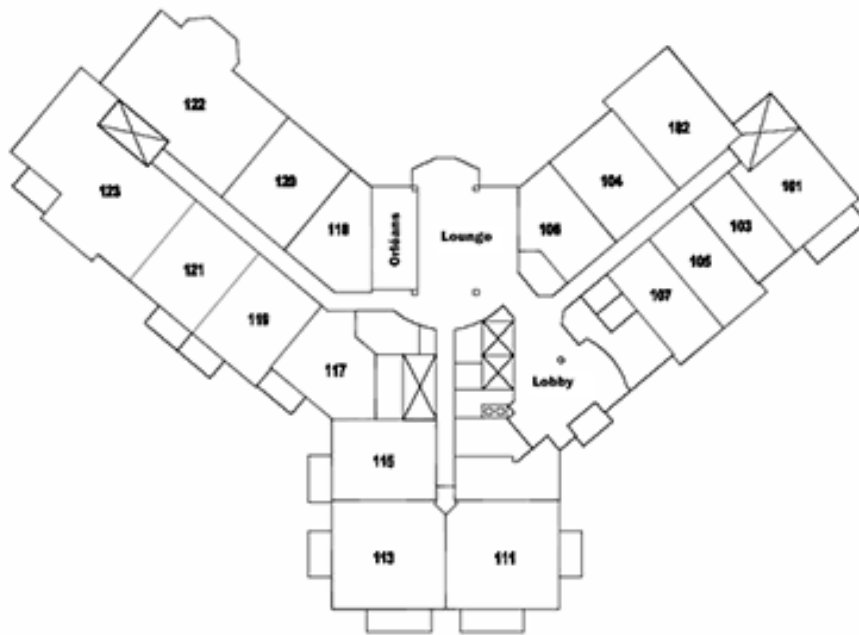

ERMITAGE DU LAC

DISPOSITION DES SALLES / MEETING ROOM LAYOUTS

Salle Orléans

CAPACITÉS DES SALLES / MEETING ROOM CAPACITIES

SALLE MEETING ROOM	DIMENSION SIZE	ÉCOLE CLASSROOM	THÉÂTRE THEATRE	«U»	CARRÉ HOLLOW SQUARE	BANQUET
Orléans	286	-	-	-	Conf. (20)	-